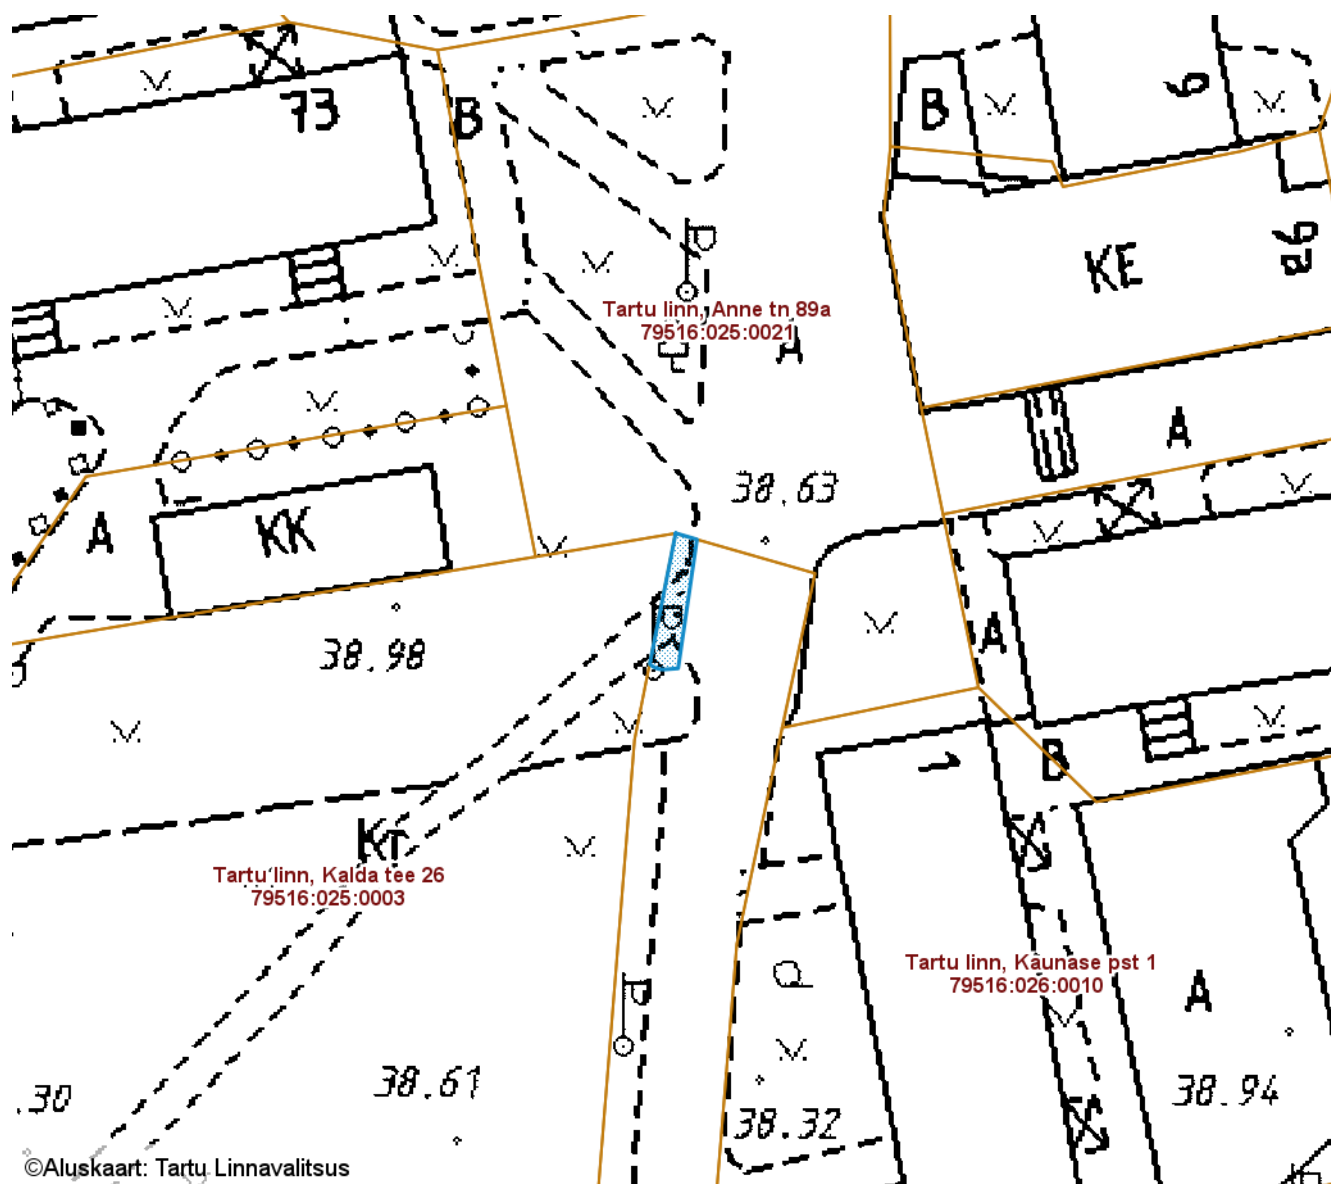

ISIKLIKU KASUTUSÕIGUSEGA KOORMATAVA

ALA SKEEM

Tartu linn, Kalda tee 24a (79516:025:0004)

M 1 : 500

©Aluskaart: Tartu Linnavalitsus

— Isikliku kasutusõigusega seatav
maa-ala 15 m²
(10 kV maakaabelliin)

Koostas: **Sandra Simson**

| Nr | X | Y | Nr | X | Y |
|----|------------|-----------|----|------------|-----------|
| 1 | 6473646.37 | 661654.95 | 17 | 6473637.73 | 661653.24 |
| 2 | 6473645.96 | 661656.36 | | | |
| 3 | 6473637.44 | 661655.11 | | | |
| 4 | 6473637.38 | 661654.27 | | | |
| 5 | 6473637.37 | 661654.19 | | | |
| 6 | 6473637.37 | 661654.11 | | | |
| 7 | 6473637.38 | 661654.02 | | | |
| 8 | 6473637.39 | 661653.93 | | | |
| 9 | 6473637.41 | 661653.83 | | | |
| 10 | 6473637.44 | 661653.72 | | | |
| 11 | 6473637.47 | 661653.65 | | | |
| 12 | 6473637.50 | 661653.58 | | | |
| 13 | 6473637.53 | 661653.52 | | | |
| 14 | 6473637.58 | 661653.44 | | | |
| 15 | 6473637.63 | 661653.36 | | | |
| 16 | 6473637.68 | 661653.29 | | | |